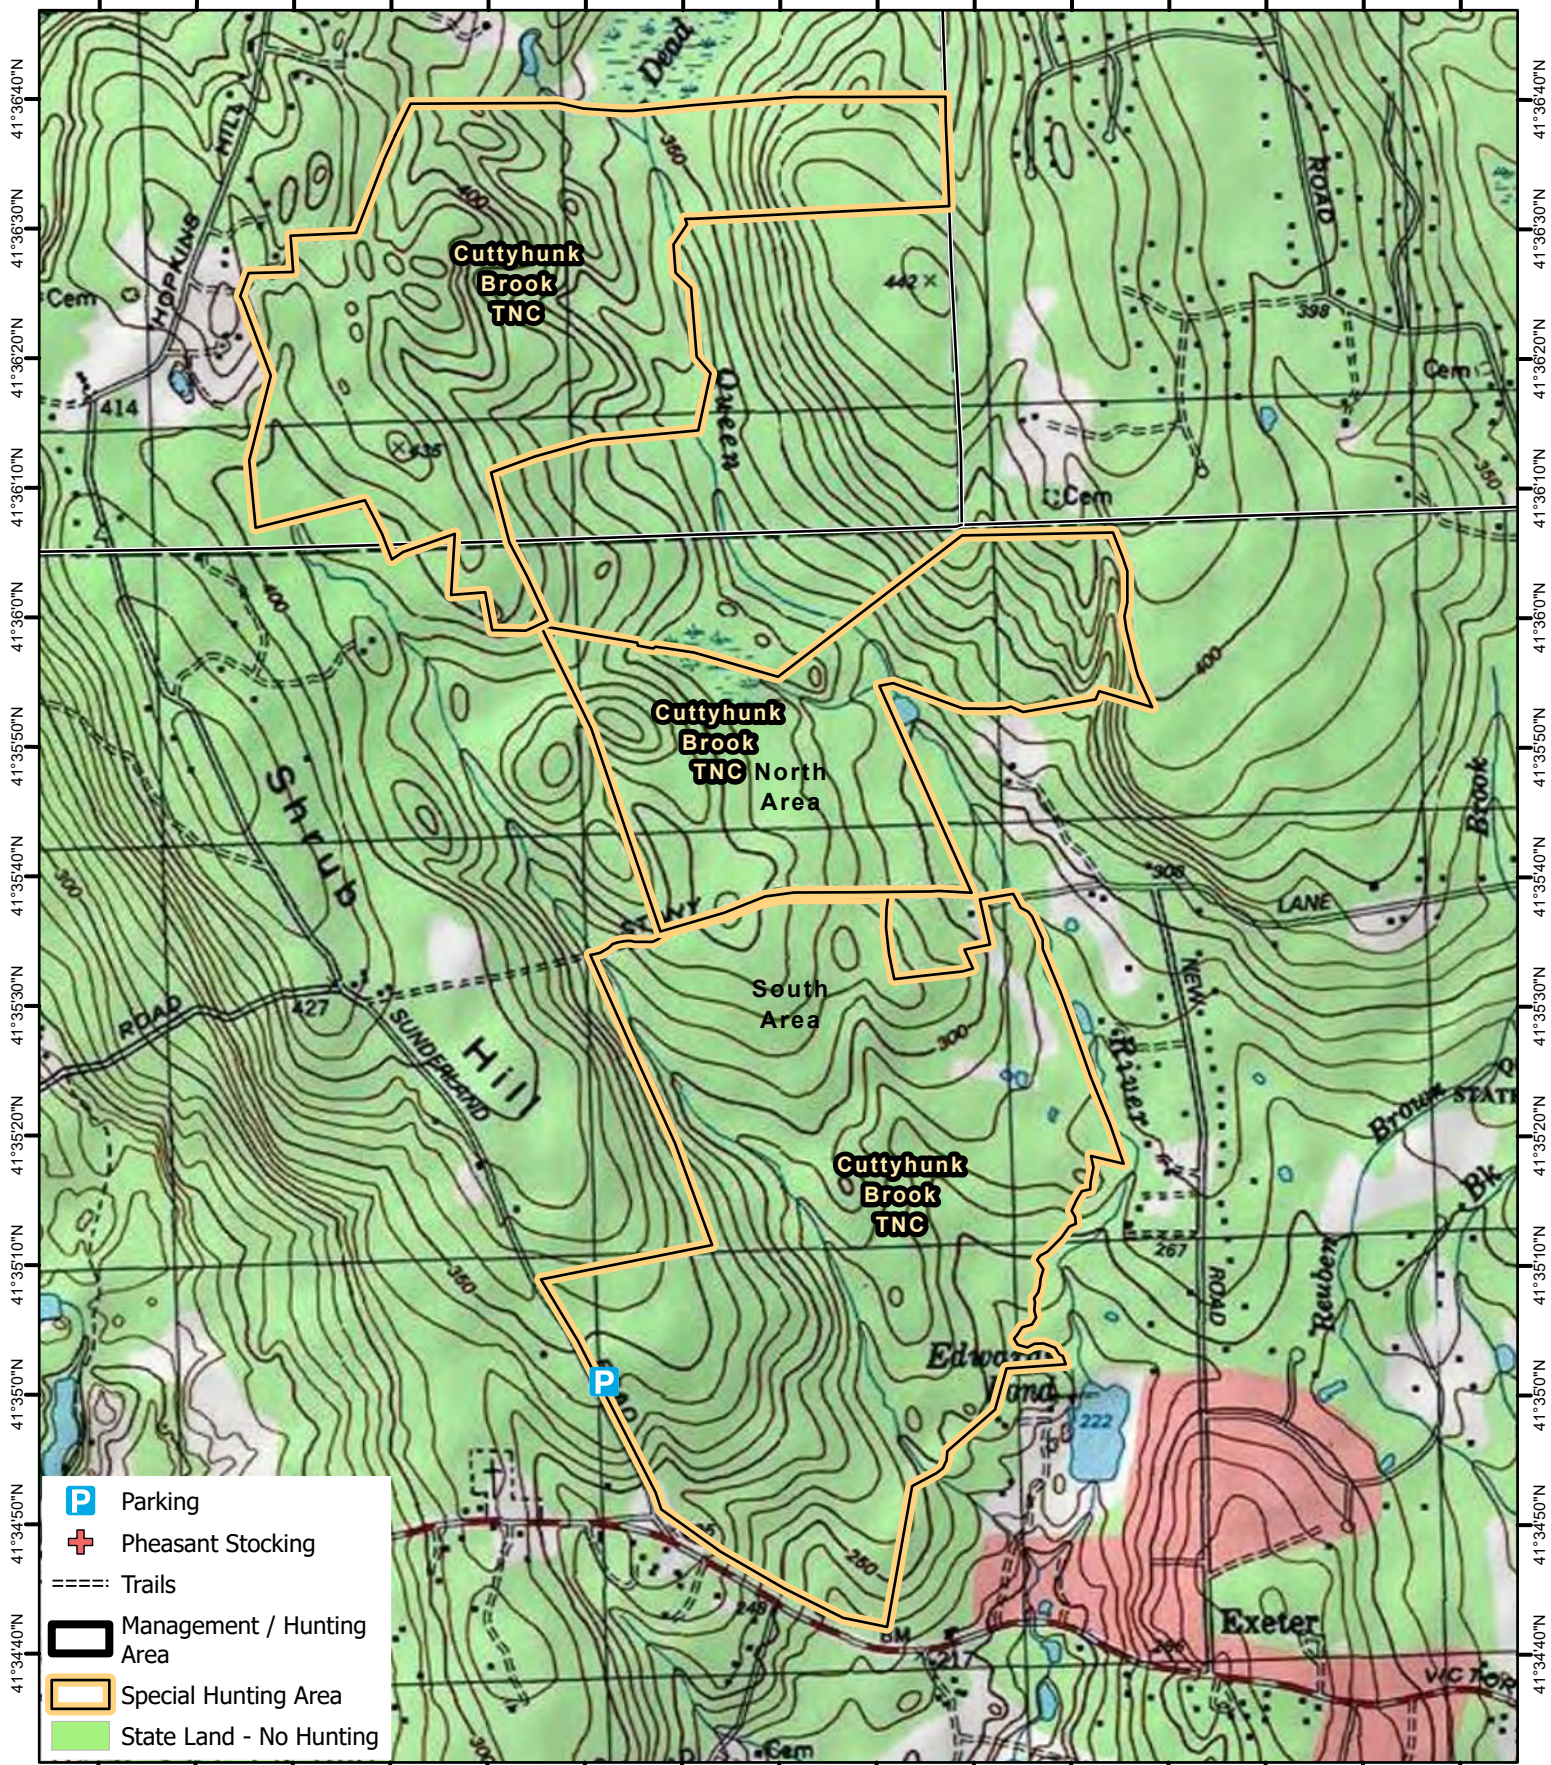

71°34'10"W 71°34'0"W 71°33'50"W 71°33'40"W 71°33'30"W 71°33'20"W 71°33'10"W 71°33'0"W 71°32'50"W 71°32'40"W 71°32'30"W 71°32'20"W 71°32'10"W 71°32'0"W 71°31'50"W

71°34'10"W 71°34'0"W 71°33'50"W 71°33'40"W 71°33'30"W 71°33'20"W 71°33'10"W 71°33'0"W 71°32'50"W 71°32'40"W 71°32'30"W 71°32'20"W 71°32'10"W 71°32'0"W 71°31'50"W

Map # 73

TNC Cuttyhunk Brook Preserve
Coop Hunting Area
NO PARKING @ Hopkins Hill Rd

RIDEM 2022
paj