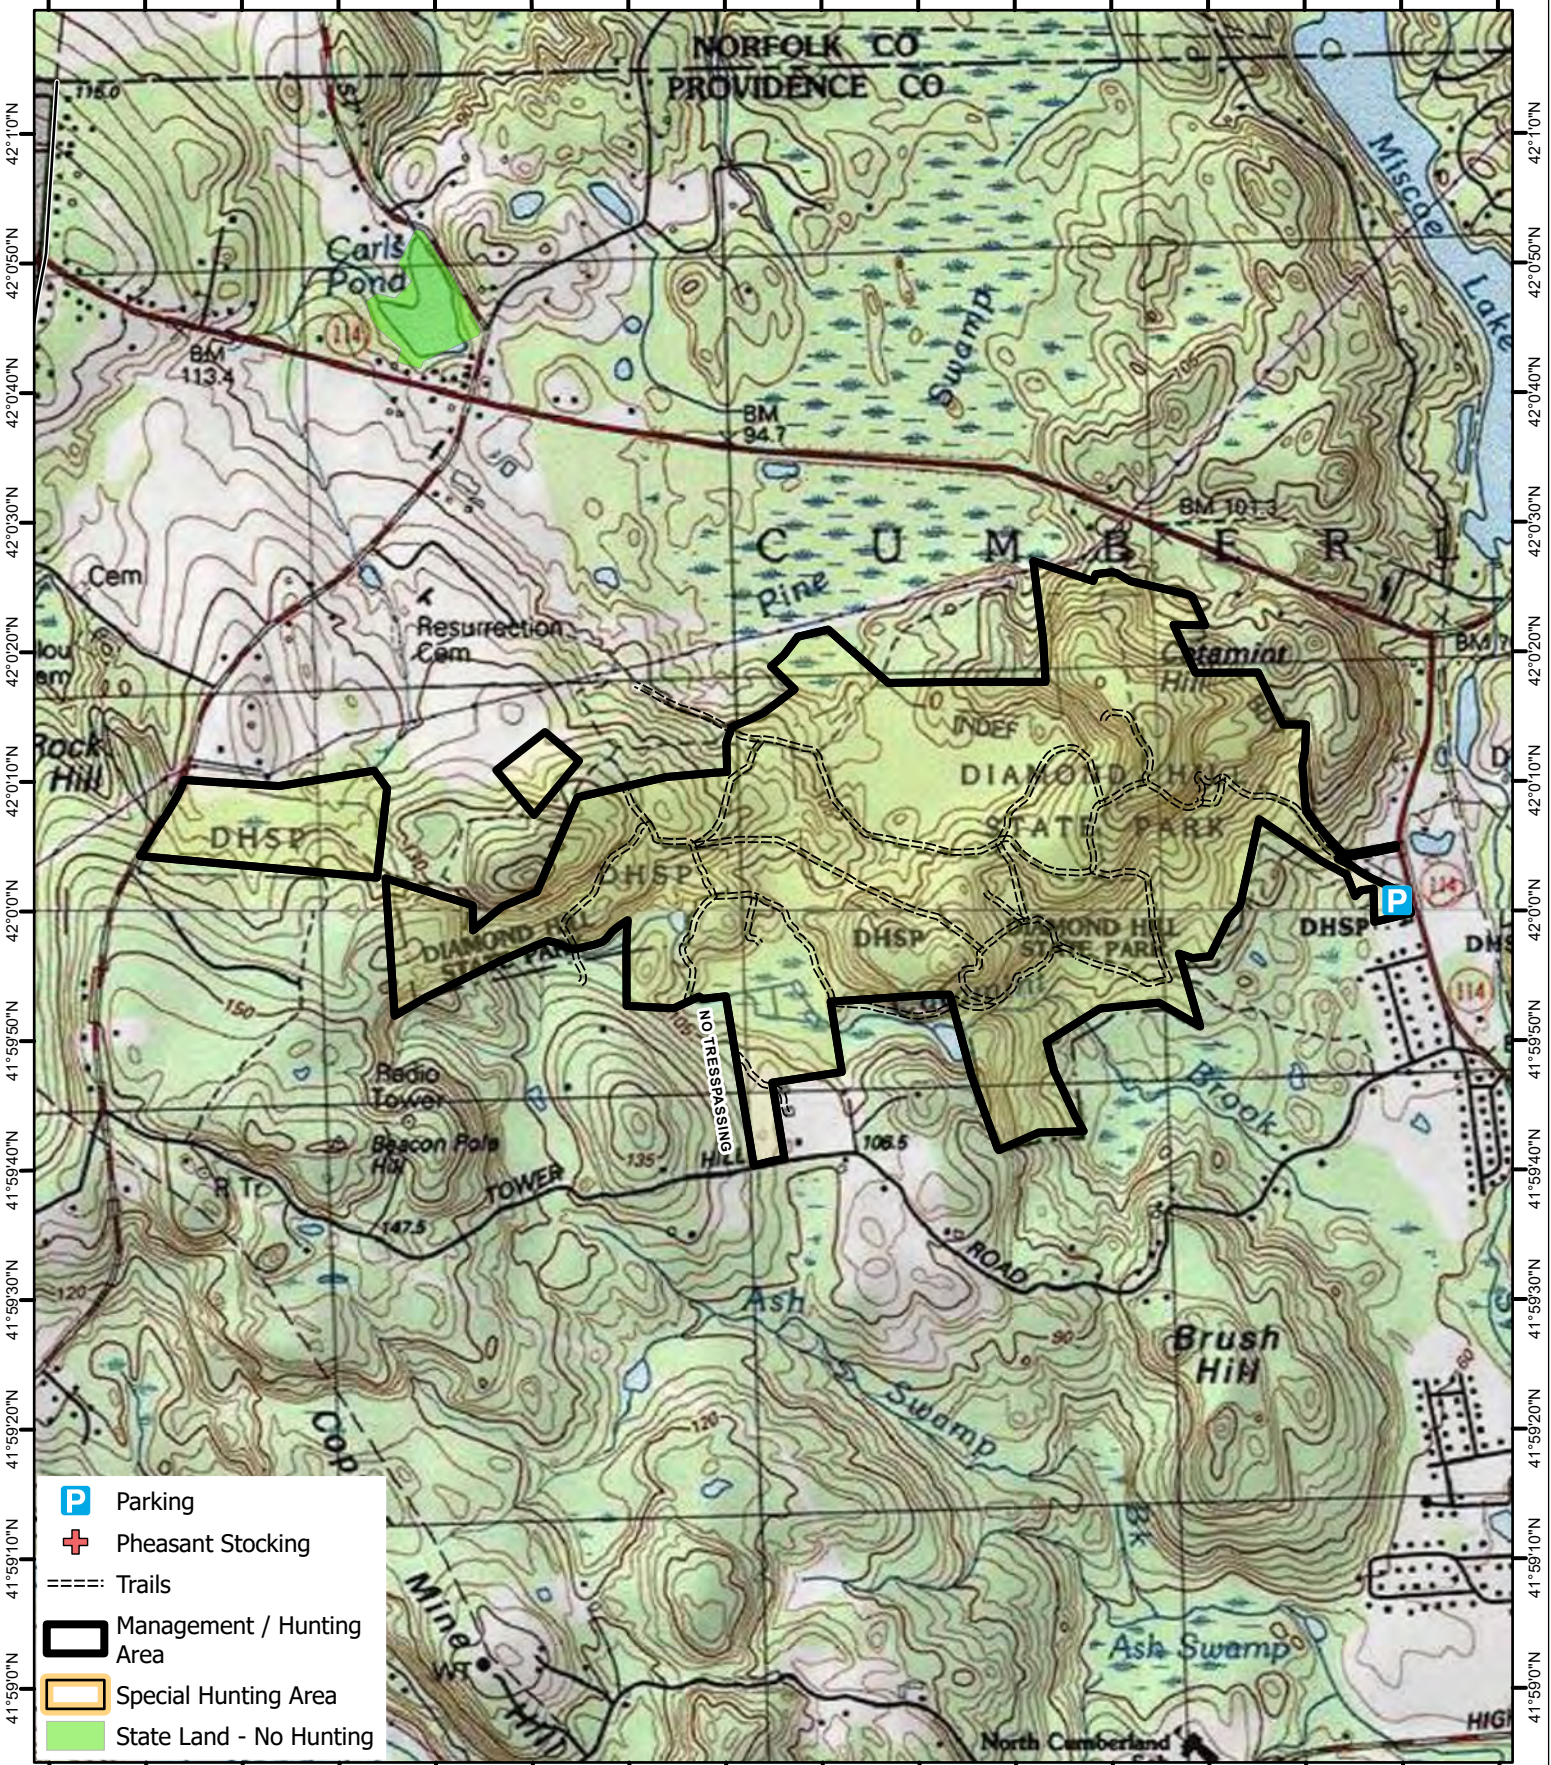

71°27'30"W 71°27'20"W 71°27'10"W 71°27'0"W 71°26'50"W 71°26'40"W 71°26'30"W 71°26'20"W 71°26'10"W 71°26'0"W 71°25'50"W 71°25'40"W 71°25'30"W 71°25'20"W 71°25'10"W 71°25'0"W

71°27'30"W 71°27'20"W 71°27'10"W 71°27'0"W 71°26'50"W 71°26'40"W 71°26'30"W 71°26'20"W 71°26'10"W 71°26'0"W 71°25'50"W 71°25'40"W 71°25'30"W 71°25'20"W 71°25'10"W 71°25'0"W

Map # 26

Diamond Hill Reservation Undeveloped State Park

RIDEM 2022 paj